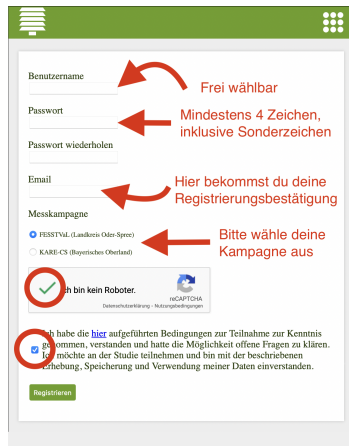

Bedienungsanleitung zur MESSI-Webapplikation

Team MESSI

Version vom 17. Juni 2021

Schritt 1: Registrierung ▶ Link

Tipp: Der Captcha-Test wird später kaum noch abgefragt

Schritt 2: MESSI Auswählen

Benutzername

Passwort

Ich bin kein Roboter. reCAPTCHA

Einloggen

Registrieren

Passwort vergessen?

Benutzername vergessen?

Falls vergessen!

Login-Daten eingeben

The screenshot shows a login form with fields for 'Benutzername' and 'Passwort'. Below these is a reCAPTCHA widget with the text 'Ich bin kein Roboter.' and a green checkmark icon. A green button labeled 'Einloggen' is at the bottom. Below the login form are three green buttons: 'Registrieren', 'Passwort vergessen?', and 'Benutzername vergessen?'. A red box highlights the last two buttons, with an arrow pointing to the text 'Falls vergessen!'. Red arrows also point from the text 'Login-Daten eingeben' to the input fields.