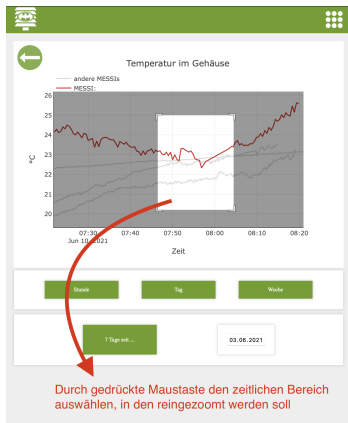

Messwerte anschauen

Hier können News stehen

- Infos
- Öffentliche MESSIs
- Messdaten
- MESSI wählen
- Profil
- Logout

Zeit: 16:10:00 Datum: MESSI ID: 08.06.2021 13099

Temperatur im Gehäuse	28.3 °C	Zum Beispiel	Heutiges Max Min
Temperatur außerhalb des Gehäuses	28.7 °C		Heutiges Max Min
Relative Luftfeuchte	52.4 %		Heutiges Max Min 76.4% 45.4%
Tagesspekt	17.6 °C		Heutiges Max Min 18.9°C 14.2°C
Luftdruck	1018.3 hPa		Heutiges Max Min
Reduzierter Luftdruck (NN)	1024.0 hPa		Heutiges Max Min
Beleuchtungsstärke	18458.5 lx		Heutiges Max Min 110832x 0lx

Temperatur im Gehäuse

— andere MESSIs
— MESSI:

35
30
25
20
15
10

Jun 2 2021 Jun 3 Jun 4 Jun 5 Jun 6 Jun 7 Jun 8

Zeit

Stunde Tag Woche

1 Tage seit ... 01.06.2021

Darstellungsauswahl für aktuelle Stunde, Tag, Woche oder einen beliebigen 7-Tage Zeitraum

Tipp: Die Messgrößen sind im FAQ erklärt.

Zoomen

Tipp: Man kann auch in die Plots reingzoomen!

Profil bearbeiten

Gibt es trotzdem noch ungeklärte Fragen oder Feedback zur App? Gerne an messi-app@geo.fu-berlin.de!