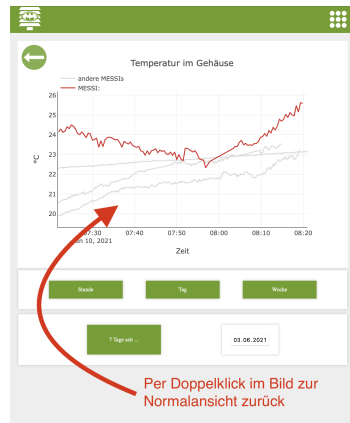

Messwerte anschauen

Hier können News stehen

- Infos
- Öffentliche MESSIs
- Messdaten
- MESSI wählen
- Profil
- Logout

Zeit: 16:10:00 Datum: MESSI ID: 08.06.2021 13099

Temperatur im Gehäuse	28.3 °C	Zum Beispiel	Heutiges Max Min
Temperatur außerhalb des Gehäuses	28.7 °C		Heutiges Max Min
Relative Luftfeuchte	52.4 %		Heutiges Max Min 76.4% 45.4%
Tagesspekt	17.6 °C		Heutiges Max Min 18.9°C 14.2°C
Luftdruck	1018.3 hPa		Heutiges Max Min
Reduzierter Luftdruck (NN)	1024.0 hPa		Heutiges Max Min
Beleuchtungsstärke	18458.5 lx		Heutiges Max Min 110832x 0lx

Temperatur im Gehäuse

— andere MESSIs
— MESSI:

35
30
25
20
15
10

Jun 2 2021 Jun 3 Jun 4 Jun 5 Jun 6 Jun 7 Jun 8

Zeit

Stunde Tag Woche

1 Tage seit ... 01.06.2021

Darstellungsauswahl für aktuelle Stunde, Tag, Woche oder einen beliebigen 7-Tage Zeitraum

Tipp: Die Messgrößen sind im FAQ erklärt.

Zoomen

Tipp: Man kann auch in die Plots reingzoomen!

Profil bearbeiten

Gibt es trotzdem noch ungeklärte Fragen oder Feedback zur App? Gerne an messi-app@geo.fu-berlin.de!