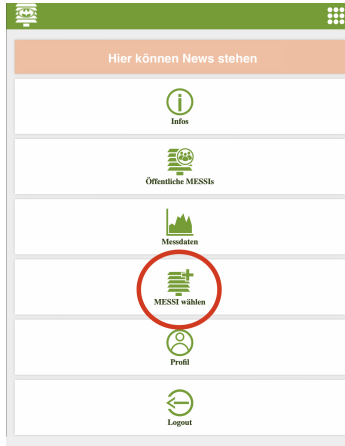

Bedienungsanleitung zur MESSI-Webapplikation

Team MESSI

Version vom 17. Juni 2021

Schritt 1: Registrierung ▶ Link

Tipp: Der Captcha-Test wird später kaum noch abgefragt

Schritt 2: MESSI Auswählen

Benutzername

The screenshot shows a login form with fields for 'Benutzername' and 'Passwort'. Below these is a reCAPTCHA widget with the text 'Ich bin kein Roboter.' and a green checkmark icon. A green button labeled 'Einloggen' is at the bottom. Below the login form are three green buttons: 'Registrieren', 'Passwort vergessen?', and 'Benutzername vergessen?'. A red box highlights the last two buttons, with an arrow pointing to the text 'Falls vergessen!'. Red arrows also point from the text 'Login-Daten eingeben' to the input fields.