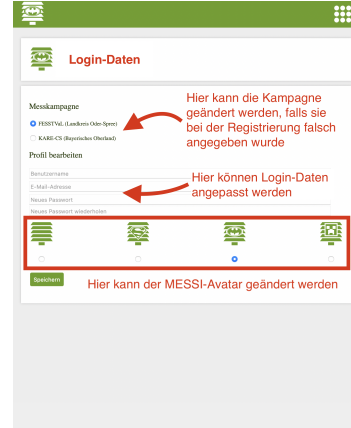

Profil bearbeiten