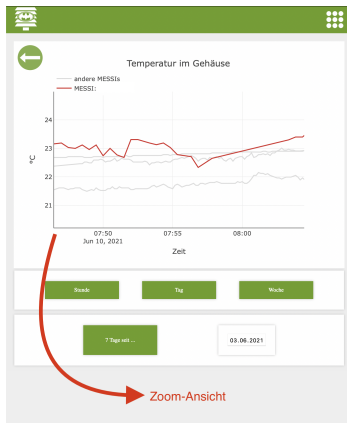

Messwerte anschauen

Hier können News stehen

- Infos
- Öffentliche MESSIs
- Messdaten
- MESSI wählen
- Profil
- Logout

Zeit: 16:10:00 Datum: MESSI ID: 08.06.2021 13099

Temperatur im Gehäuse	28.3 °C	Zum Beispiel	Heutiges Max Min
Temperatur außerhalb des Gehäuses	28.7 °C		Heutiges Max Min
Relative Luftfeuchte	52.4 %		Heutiges Max Min 76.4% 45.4%
Tagesspekt	17.6 °C		Heutiges Max Min 18.9°C 14.2°C
Luftdruck	1018.3 hPa		Heutiges Max Min
Reduzierter Luftdruck (NN)	1024.0 hPa		Heutiges Max Min
Beleuchtungsstärke	18458.5 lx		Heutiges Max Min 110832x 0lx

Temperatur im Gehäuse

— andere MESSIs
— MESSI:

35
30
25
20
15
10

Jun 2 2021 Jun 3 Jun 4 Jun 5 Jun 6 Jun 7 Jun 8

Zeit

Stunde Tag Woche

1 Tage seit ... 01.06.2021

Darstellungsauswahl für aktuelle Stunde, Tag, Woche oder einen beliebigen 7-Tage Zeitraum

Tipp: Die Messgrößen sind im FAQ erklärt.

Zoomen

Tipp: Man kann auch in die Plots reingzoomen!

Profil bearbeiten

Gibt es trotzdem noch ungeklärte Fragen oder Feedback zur App? Gerne an messi-app@geo.fu-berlin.de!