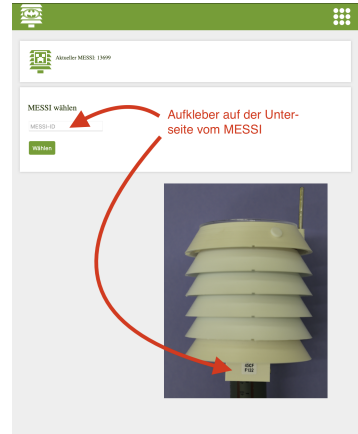

Bedienungsanleitung zur MESSI-Webapplikation

Team MESSI

Version vom 17. Juni 2021

Schritt 1: Registrierung ▶ Link

Tipp: Der Captcha-Test wird später kaum noch abgefragt

Schritt 2: MESSI Auswählen

Benutzername

Passwort

Ich bin kein Roboter. reCAPTCHA

Einloggen

Registrieren

Passwort vergessen?

Benutzername vergessen?

Falls vergessen!

Login-Daten eingeben

The screenshot shows a login form with fields for 'Benutzername' and 'Passwort'. Below these is a reCAPTCHA widget with the text 'Ich bin kein Roboter.' and a green checkmark icon. A green button labeled 'Einloggen' is at the bottom. Below the login form are three green buttons: 'Registrieren', 'Passwort vergessen?', and 'Benutzername vergessen?'. A red box highlights the last two buttons, with an arrow pointing to the text 'Falls vergessen!'. Red arrows also point from the text 'Login-Daten eingeben' to the input fields.

Der MESSI kann erst ausgewählt werden, wenn er sich einmal mit dem Funknetzwerk verbunden hat. Das kann nach dem ersten Einschalten ein paar Stunden dauern. Im schlimmsten Fall kann kein Kontakt aufgebaut werden, wenn er außerhalb der Reichweite ist (siehe FAQ auf der letzten Folie)