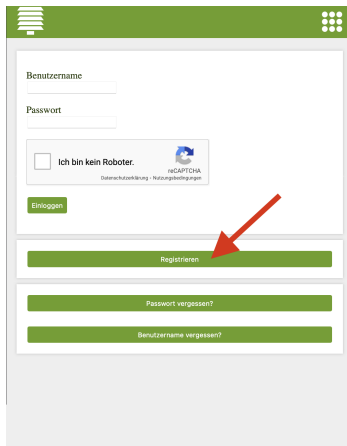

Bedienungsanleitung zur MESSI-Webapplikation

Team MESSI

Version vom 17. Juni 2021

Schritt 1: Registrierung ▶ Link

Tipp: Der Captcha-Test wird später kaum noch abgefragt

Schritt 2: MESSI Auswählen

Benutzername

Passwort

Ich bin kein Roboter. reCAPTCHA

Einloggen

Registrieren

Passwort vergessen?

Benutzername vergessen?

Falls vergessen!

Login-Daten eingeben

The screenshot shows a login form with fields for 'Benutzername' and 'Passwort'. Below these is a reCAPTCHA widget with the text 'Ich bin kein Roboter.' and a green checkmark icon. A green button labeled 'Einloggen' is at the bottom. Below the login form are three green buttons: 'Registrieren', 'Passwort vergessen?', and 'Benutzername vergessen?'. A red box highlights the last two buttons, with an arrow pointing to the text 'Falls vergessen!'. Red arrows also point from the text 'Login-Daten eingeben' to the input fields.