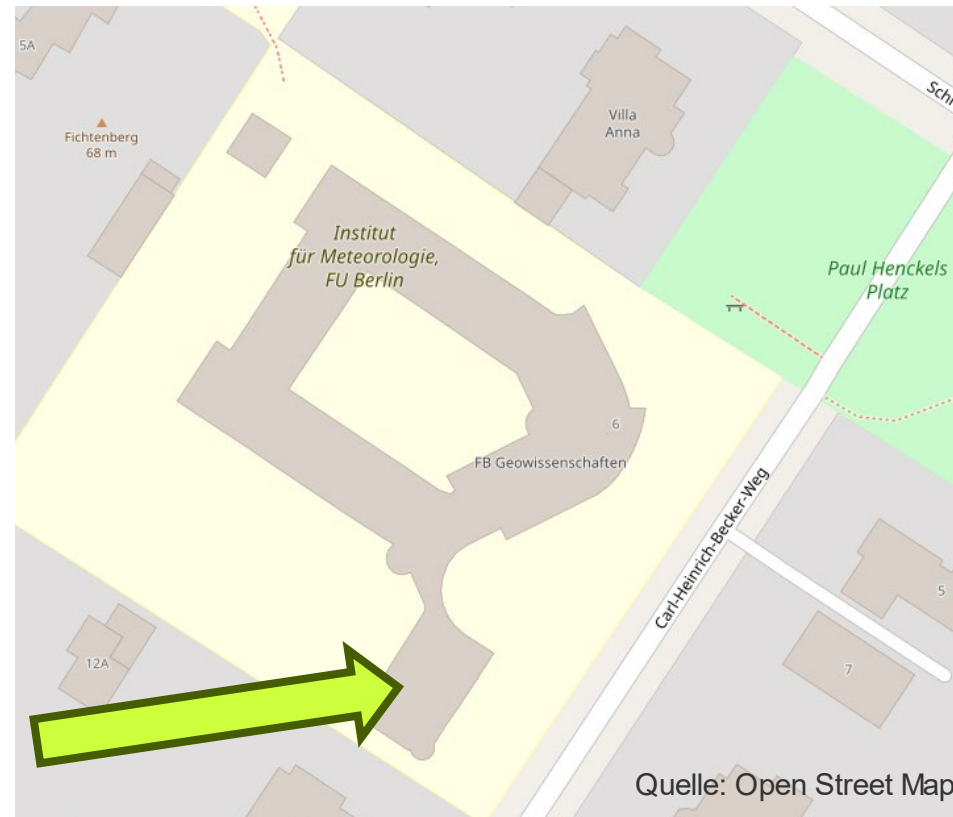

Zeit:

Do 15:15 – 15:45 Uhr

Ort:

Geowissenschaftliche
Bibliothek und online

Nähere Informationen unter: <https://www.geo.fu-berlin.de/bibliotheken/Aktuelles/Coffee-Lectures-WS-2022-2023.html>

Wo? – Standort Meteorologische Bibliothek

➤ Neubau, 2.OG

Wo? – Standort Geowissenschaftliche Bibliothek

- Geocampus Lankwitz: Malteserstr. 74-100 (X83er „Emmichstraße“)
- Haus G/O
- Zugang über Foyer in Haus G

Wie?

➤ Kartensammlung

- Voranmeldung per Telefon oder Email