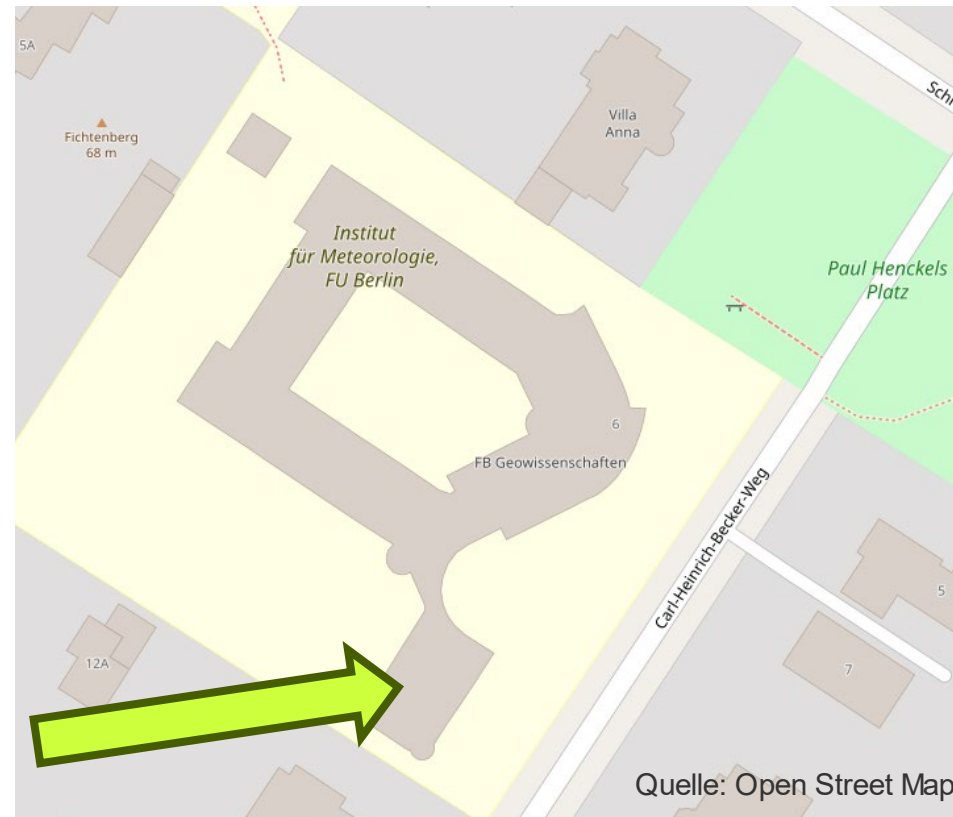

Wo? – Standort Meteorologische Bibliothek

- Carl-Heinrich-Becker Weg 6-10, 12165 Berlin (X83er „Schmitt-Ott-Str.“)
- Neubau, 2.OG