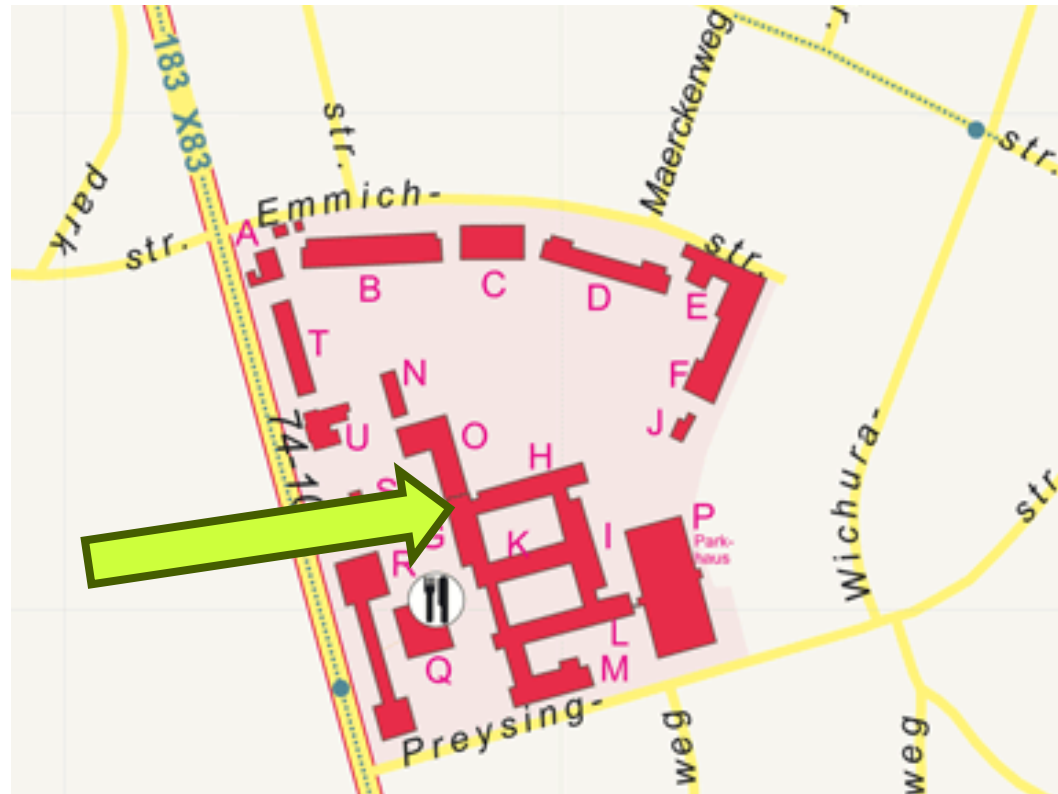

Zeit:

Do 15:15 – 15:45 Uhr

Ort:

Geowissenschaftliche
Bibliothek und online

Nähere Informationen unter: <https://www.geo.fu-berlin.de/bibliotheken/Aktuelles/Coffee-Lectures-WS-2022-2023.html>

Wo?

- Haus G/O
- Zugang über Foyer in Haus G